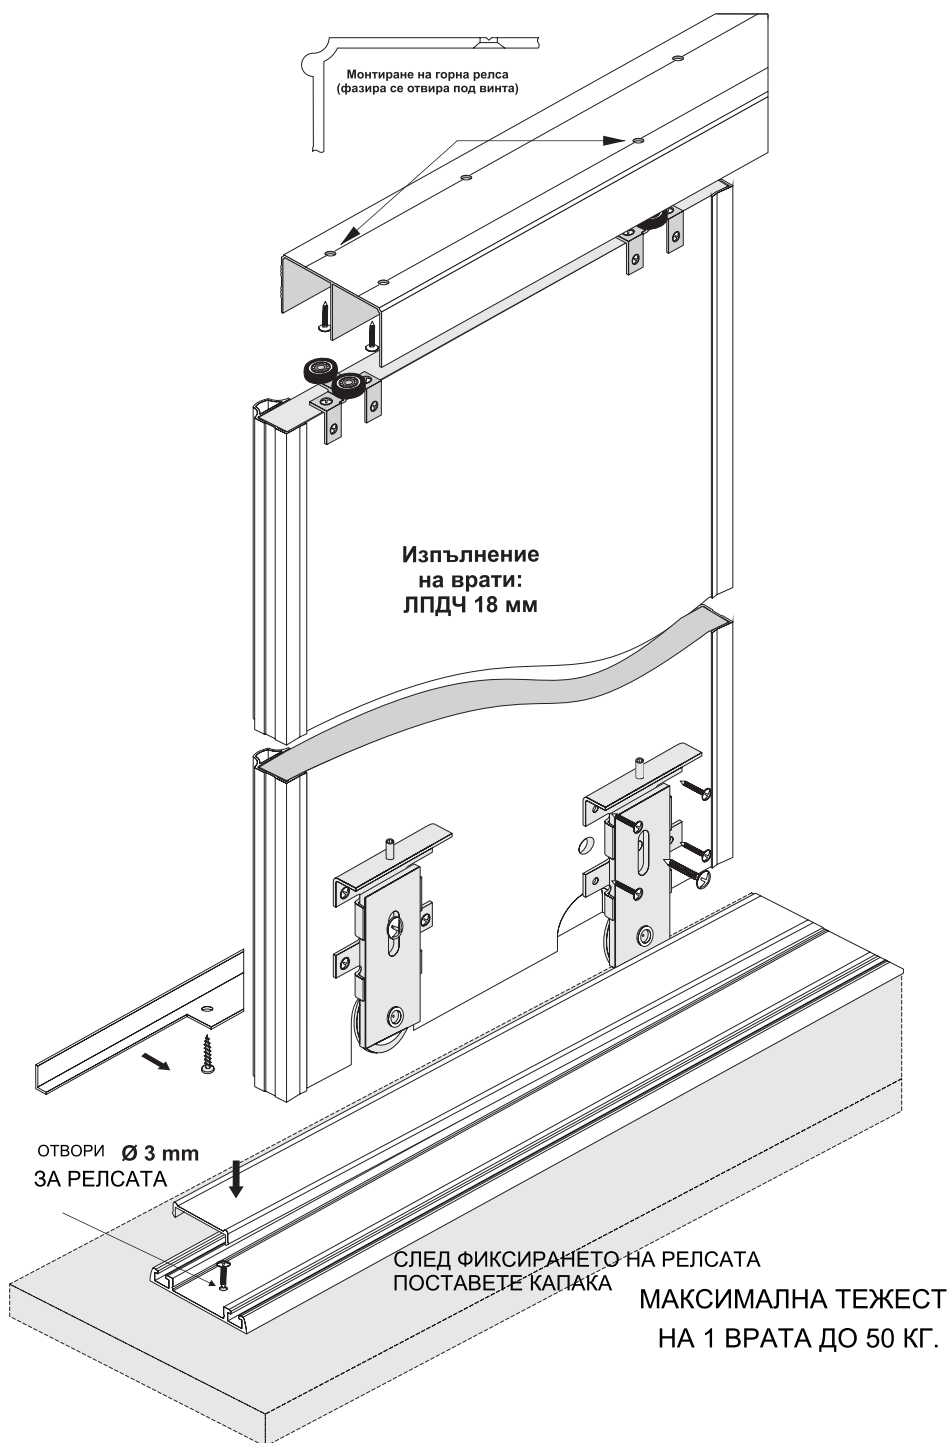

18 mm

ROMA - ПЛЪЗГАЦИ СЕ ВРАТИ

ЦВЕТОВА ГАМА ПРОФИЛИ:

СРЕБРИСТИ
ШАМПАНСКО
ЗЛАТИСТИ

ВИСОЧИНА НА ВРАТА	- h	$h = H - 38 \text{ mm}$
ВИСОЧИНА НА ПЛОСКОСТ	- hp	$hp = h - 2 \text{ mm}$
ШИРИНА НА ВРАТА	- d	$d = (D - 3\text{mm} + Z) / N$
ШИРИНА НА ПЛОСКОСТ	- dp	$dp = d - 4 \text{ mm}$
ДЪЛЖИНА НА Г-ОБРАЗЕН ПРОФИЛ	- dk	$dk = d - 24 \text{ mm}$

БРОЙ ВРАТИ	- N	2	3	4
ПРЕЗАСТЪПВАНЕ	- Z	22 mm	44 mm	66 mm

МОНТАЖНИ ПОЯСНЕНИЯ

11 x 17 mm
Г - ОБРАЗЕН ПРОФИЛ

МОНТАЖ

МОНТАЖ НА ГОРНА КОЛИЧКА

Фрезирание на гнездото

МОНТАЖ НА ДОЛНА КОЛИЧКА

ВНИМАНИЕ