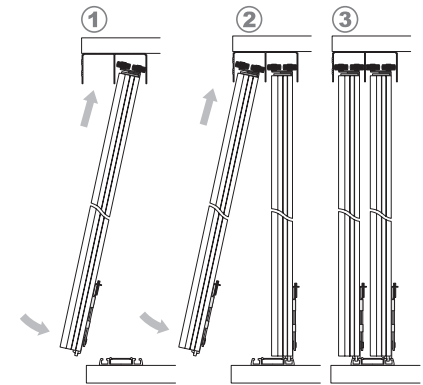

18 mm

ROMA - ПЛЪЗГАЦИ СЕ ВРАТИ

ЦВЕТОВА ГАМА ПРОФИЛИ:

СРЕБРИСТИ
ШАМПАНСКО
ЗЛАТИСТИ

ВИСОЧИНА НА ВРАТА	- h	$h = H - 38 \text{ mm}$
ВИСОЧИНА НА ПЛОСКОСТ	- hp	$hp = h - 2 \text{ mm}$
ШИРИНА НА ВРАТА	- d	$d = (D - 3\text{mm} + Z) / N$
ШИРИНА НА ПЛОСКОСТ	- dp	$dp = d - 4 \text{ mm}$
ДЪЛЖИНА НА Г-ОБРАЗЕН ПРОФИЛ	- dk	$dk = d - 24 \text{ mm}$

БРОЙ ВРАТИ	- N	2	3	4
ПРЕЗАСТЪПВАНЕ	- Z	22 mm	44 mm	66 mm

МОНТАЖНИ ПОЯСНЕНИЯ

11 x 17 mm
Г - ОБРАЗЕН ПРОФИЛ

МОНТАЖ

МОНТАЖ НА ГОРНА КОЛИЧКА

Фрезирание на гнездото

МОНТАЖ НА ДОЛНА КОЛИЧКА

ВНИМАНИЕ