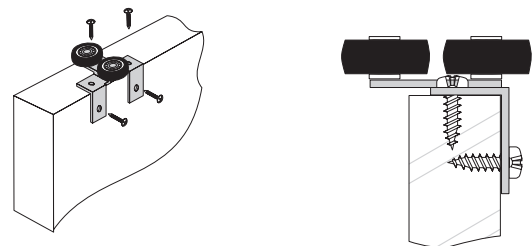

18 mm

ROMA - ПЛЪЗГАЦИ СЕ ВРАТИ

ЦВЕТОВА ГАМА ПРОФИЛИ:

СРЕБРИСТИ
ШАМПАНСКО
ЗЛАТИСТИ

ВИСОЧИНА НА ВРАТА	- h	$h = H - 38 \text{ mm}$
ВИСОЧИНА НА ПЛОСКОСТ	- hp	$hp = h - 2 \text{ mm}$
ШИРИНА НА ВРАТА	- d	$d = (D - 3\text{mm} + Z) / N$
ШИРИНА НА ПЛОСКОСТ	- dp	$dp = d - 4 \text{ mm}$
ДЪЛЖИНА НА Г-ОБРАЗЕН ПРОФИЛ	- dk	$dk = d - 24 \text{ mm}$

БРОЙ ВРАТИ	- N	2	3	4
ПРЕЗАСТЪПВАНЕ	- Z	22 mm	44 mm	66 mm

МОНТАЖНИ ПОЯСНЕНИЯ

11 x 17 mm
Г - ОБРАЗЕН ПРОФИЛ

МОНТАЖ

МОНТАЖ НА ГОРНА КОЛИЧКА

Фрезирание на гнездото

МОНТАЖ НА ДОЛНА КОЛИЧКА

ВНИМАНИЕ