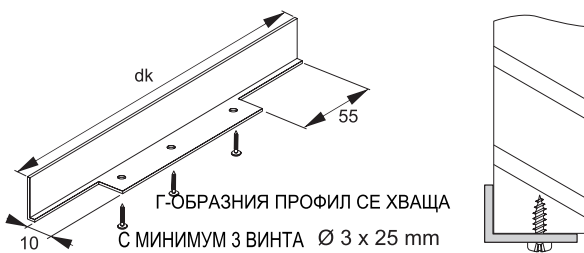

18 mm

ROMA - ПЛЪЗГАЦИ СЕ ВРАТИ

ЦВЕТОВА ГАМА ПРОФИЛИ:

СРЕБРИСТИ
ШАМПАНСКО
ЗЛАТИСТИ

ВИСОЧИНА НА ВРАТА	- h	$h = H - 38 \text{ mm}$
ВИСОЧИНА НА ПЛОСКОСТ	- hp	$hp = h - 2 \text{ mm}$
ШИРИНА НА ВРАТА	- d	$d = (D - 3\text{mm} + Z) / N$
ШИРИНА НА ПЛОСКОСТ	- dp	$dp = d - 4 \text{ mm}$
ДЪЛЖИНА НА Г-ОБРАЗЕН ПРОФИЛ	- dk	$dk = d - 24 \text{ mm}$

БРОЙ ВРАТИ	- N	2	3	4
ПРЕЗАСТЪПВАНЕ	- Z	22 mm	44 mm	66 mm

МОНТАЖНИ ПОЯСНЕНИЯ

11 x 17 mm
Г - ОБРАЗЕН ПРОФИЛ

МОНТАЖ

МОНТАЖ НА ГОРНА КОЛИЧКА

Фрезирание на гнездото

МОНТАЖ НА ДОЛНА КОЛИЧКА

ВНИМАНИЕ