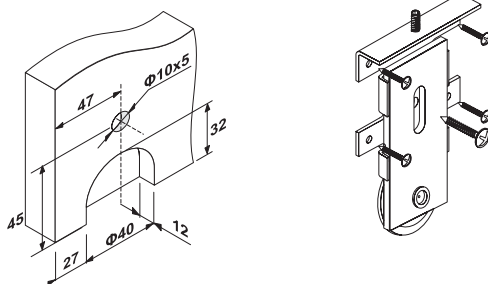

18 mm

ROMA - ПЛЪЗГАЦИ СЕ ВРАТИ

ЦВЕТОВА ГАМА ПРОФИЛИ:

СРЕБРИСТИ
ШАМПАНСКО
ЗЛАТИСТИ

ВИСОЧИНА НА ВРАТА	- h	$h = H - 38 \text{ mm}$
ВИСОЧИНА НА ПЛОСКОСТ	- hp	$hp = h - 2 \text{ mm}$
ШИРИНА НА ВРАТА	- d	$d = (D - 3\text{mm} + Z) / N$
ШИРИНА НА ПЛОСКОСТ	- dp	$dp = d - 4 \text{ mm}$
ДЪЛЖИНА НА Г-ОБРАЗЕН ПРОФИЛ	- dk	$dk = d - 24 \text{ mm}$

БРОЙ ВРАТИ	- N	2	3	4
ПРЕЗАСТЪПВАНЕ	- Z	22 mm	44 mm	66 mm

МОНТАЖНИ ПОЯСНЕНИЯ

11 x 17 mm
Г - ОБРАЗЕН ПРОФИЛ

МОНТАЖ

МОНТАЖ НА ГОРНА КОЛИЧКА

Фрезирание на гнездото

МОНТАЖ НА ДОЛНА КОЛИЧКА

ВНИМАНИЕ