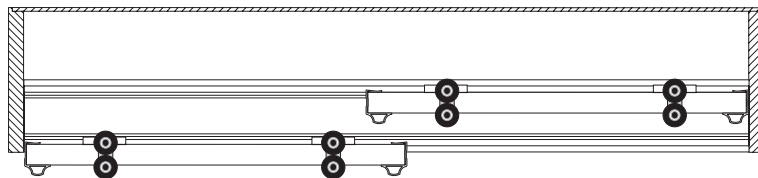

18 mm

ROMA - ПЛЪЗГАЦИ СЕ ВРАТИ

ЦВЕТОВА ГАМА ПРОФИЛИ:

СРЕБРИСТИ
ШАМПАНСКО
ЗЛАТИСТИ

ВИСОЧИНА НА ВРАТА	- h	$h = H - 38 \text{ mm}$
ВИСОЧИНА НА ПЛОСКОСТ	- hp	$hp = h - 2 \text{ mm}$
ШИРИНА НА ВРАТА	- d	$d = (D - 3\text{mm} + Z) / N$
ШИРИНА НА ПЛОСКОСТ	- dp	$dp = d - 4 \text{ mm}$
ДЪЛЖИНА НА Г-ОБРАЗЕН ПРОФИЛ	- dk	$dk = d - 24 \text{ mm}$

БРОЙ ВРАТИ	- N	2	3	4
ПРЕЗАСТЪПВАНЕ	- Z	22 mm	44 mm	66 mm

МОНТАЖНИ ПОЯСНЕНИЯ

11 x 17 mm
Г - ОБРАЗЕН ПРОФИЛ

МОНТАЖ

МОНТАЖ НА ГОРНА КОЛИЧКА

Фрезирание на гнездото

МОНТАЖ НА ДОЛНА КОЛИЧКА

ВНИМАНИЕ