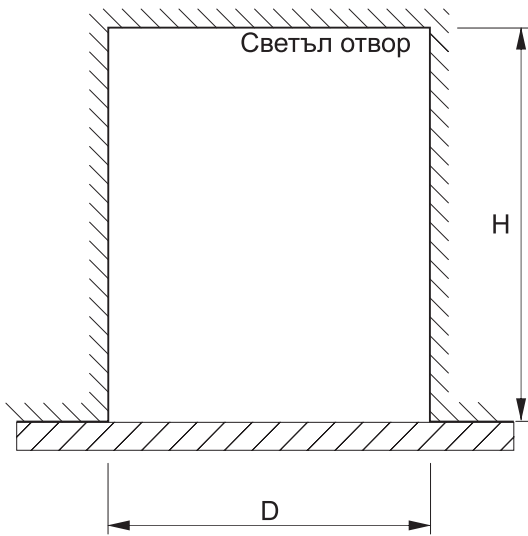

18 mm

ROMA - ПЛЪЗГАЦИ СЕ ВРАТИ

ЦВЕТОВА ГАМА ПРОФИЛИ:

СРЕБРИСТИ
ШАМПАНСКО
ЗЛАТИСТИ

ВИСОЧИНА НА ВРАТА	- h	$h = H - 38 \text{ mm}$
ВИСОЧИНА НА ПЛОСКОСТ	- hp	$hp = h - 2 \text{ mm}$
ШИРИНА НА ВРАТА	- d	$d = (D - 3\text{mm} + Z) / N$
ШИРИНА НА ПЛОСКОСТ	- dp	$dp = d - 4 \text{ mm}$
ДЪЛЖИНА НА Г-ОБРАЗЕН ПРОФИЛ	- dk	$dk = d - 24 \text{ mm}$

БРОЙ ВРАТИ	- N	2	3	4
ПРЕЗАСТЪПВАНЕ	- Z	22 mm	44 mm	66 mm

МОНТАЖНИ ПОЯСНЕНИЯ

11 x 17 mm
Г - ОБРАЗЕН ПРОФИЛ

МОНТАЖ

МОНТАЖ НА ГОРНА КОЛИЧКА

Фрезирание на гнездото

МОНТАЖ НА ДОЛНА КОЛИЧКА

ВНИМАНИЕ