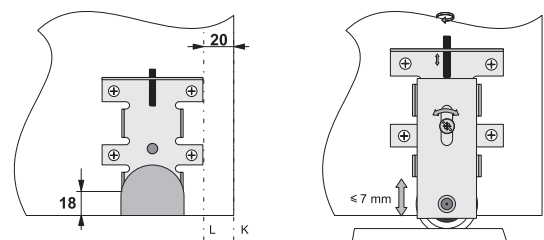

18 mm

ROMA - ПЛЪЗГАЦИ СЕ ВРАТИ

ЦВЕТОВА ГАМА ПРОФИЛИ:

СРЕБРИСТИ
ШАМПАНСКО
ЗЛАТИСТИ

ВИСОЧИНА НА ВРАТА	- h	$h = H - 38 \text{ mm}$
ВИСОЧИНА НА ПЛОСКОСТ	- hp	$hp = h - 2 \text{ mm}$
ШИРИНА НА ВРАТА	- d	$d = (D - 3\text{mm} + Z) / N$
ШИРИНА НА ПЛОСКОСТ	- dp	$dp = d - 4 \text{ mm}$
ДЪЛЖИНА НА Г-ОБРАЗЕН ПРОФИЛ	- dk	$dk = d - 24 \text{ mm}$

БРОЙ ВРАТИ	- N	2	3	4
ПРЕЗАСТЪПВАНЕ	- Z	22 mm	44 mm	66 mm

МОНТАЖНИ ПОЯСНЕНИЯ

11 x 17 mm
Г - ОБРАЗЕН ПРОФИЛ

МОНТАЖ

МОНТАЖ НА ГОРНА КОЛИЧКА

Фрезирание на гнездото

МОНТАЖ НА ДОЛНА КОЛИЧКА

ВНИМАНИЕ