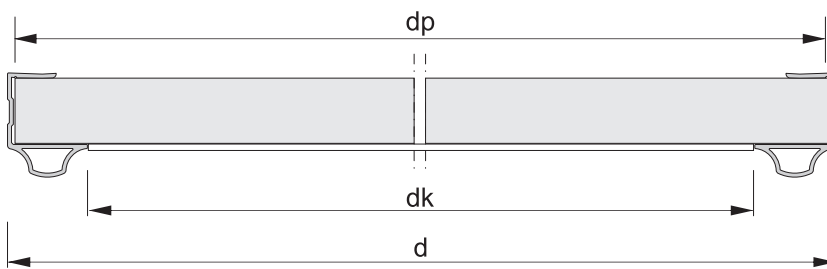

18 mm

ROMA - ПЛЪЗГАЦИ СЕ ВРАТИ

ЦВЕТОВА ГАМА ПРОФИЛИ:

СРЕБРИСТИ
ШАМПАНСКО
ЗЛАТИСТИ

ВИСОЧИНА НА ВРАТА	- h	$h = H - 38 \text{ mm}$
ВИСОЧИНА НА ПЛОСКОСТ	- hp	$hp = h - 2 \text{ mm}$
ШИРИНА НА ВРАТА	- d	$d = (D - 3\text{mm} + Z) / N$
ШИРИНА НА ПЛОСКОСТ	- dp	$dp = d - 4 \text{ mm}$
ДЪЛЖИНА НА Г-ОБРАЗЕН ПРОФИЛ	- dk	$dk = d - 24 \text{ mm}$

БРОЙ ВРАТИ	- N	2	3	4
ПРЕЗАСТЪПВАНЕ	- Z	22 mm	44 mm	66 mm

МОНТАЖНИ ПОЯСНЕНИЯ

11 x 17 mm
Г - ОБРАЗЕН ПРОФИЛ

МОНТАЖ

МОНТАЖ НА ГОРНА КОЛИЧКА

Фрезирание на гнездото

МОНТАЖ НА ДОЛНА КОЛИЧКА

ВНИМАНИЕ