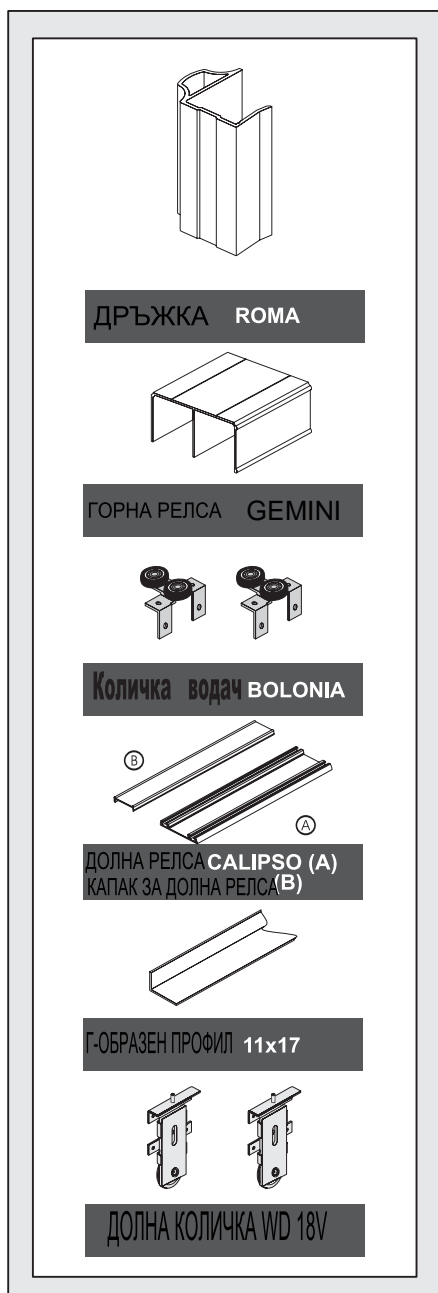

18 mm

ROMA - ПЛЪЗГАЦИ СЕ ВРАТИ

ЦВЕТОВА ГАМА ПРОФИЛИ:

СРЕБРИСТИ
ШАМПАНСКО
ЗЛАТИСТИ

ВИСОЧИНА НА ВРАТА	- h	$h = H - 38 \text{ mm}$
ВИСОЧИНА НА ПЛОСКОСТ	- hp	$hp = h - 2 \text{ mm}$
ШИРИНА НА ВРАТА	- d	$d = (D - 3\text{mm} + Z) / N$
ШИРИНА НА ПЛОСКОСТ	- dp	$dp = d - 4 \text{ mm}$
ДЪЛЖИНА НА Г-ОБРАЗЕН ПРОФИЛ	- dk	$dk = d - 24 \text{ mm}$

БРОЙ ВРАТИ	- N	2	3	4
ПРЕЗАСТЪПВАНЕ	- Z	22 mm	44 mm	66 mm

МОНТАЖНИ ПОЯСНЕНИЯ

11 x 17 mm
Г - ОБРАЗЕН ПРОФИЛ

МОНТАЖ

МОНТАЖ НА ГОРНА КОЛИЧКА

Фрезирание на гнездото

МОНТАЖ НА ДОЛНА КОЛИЧКА

ВНИМАНИЕ