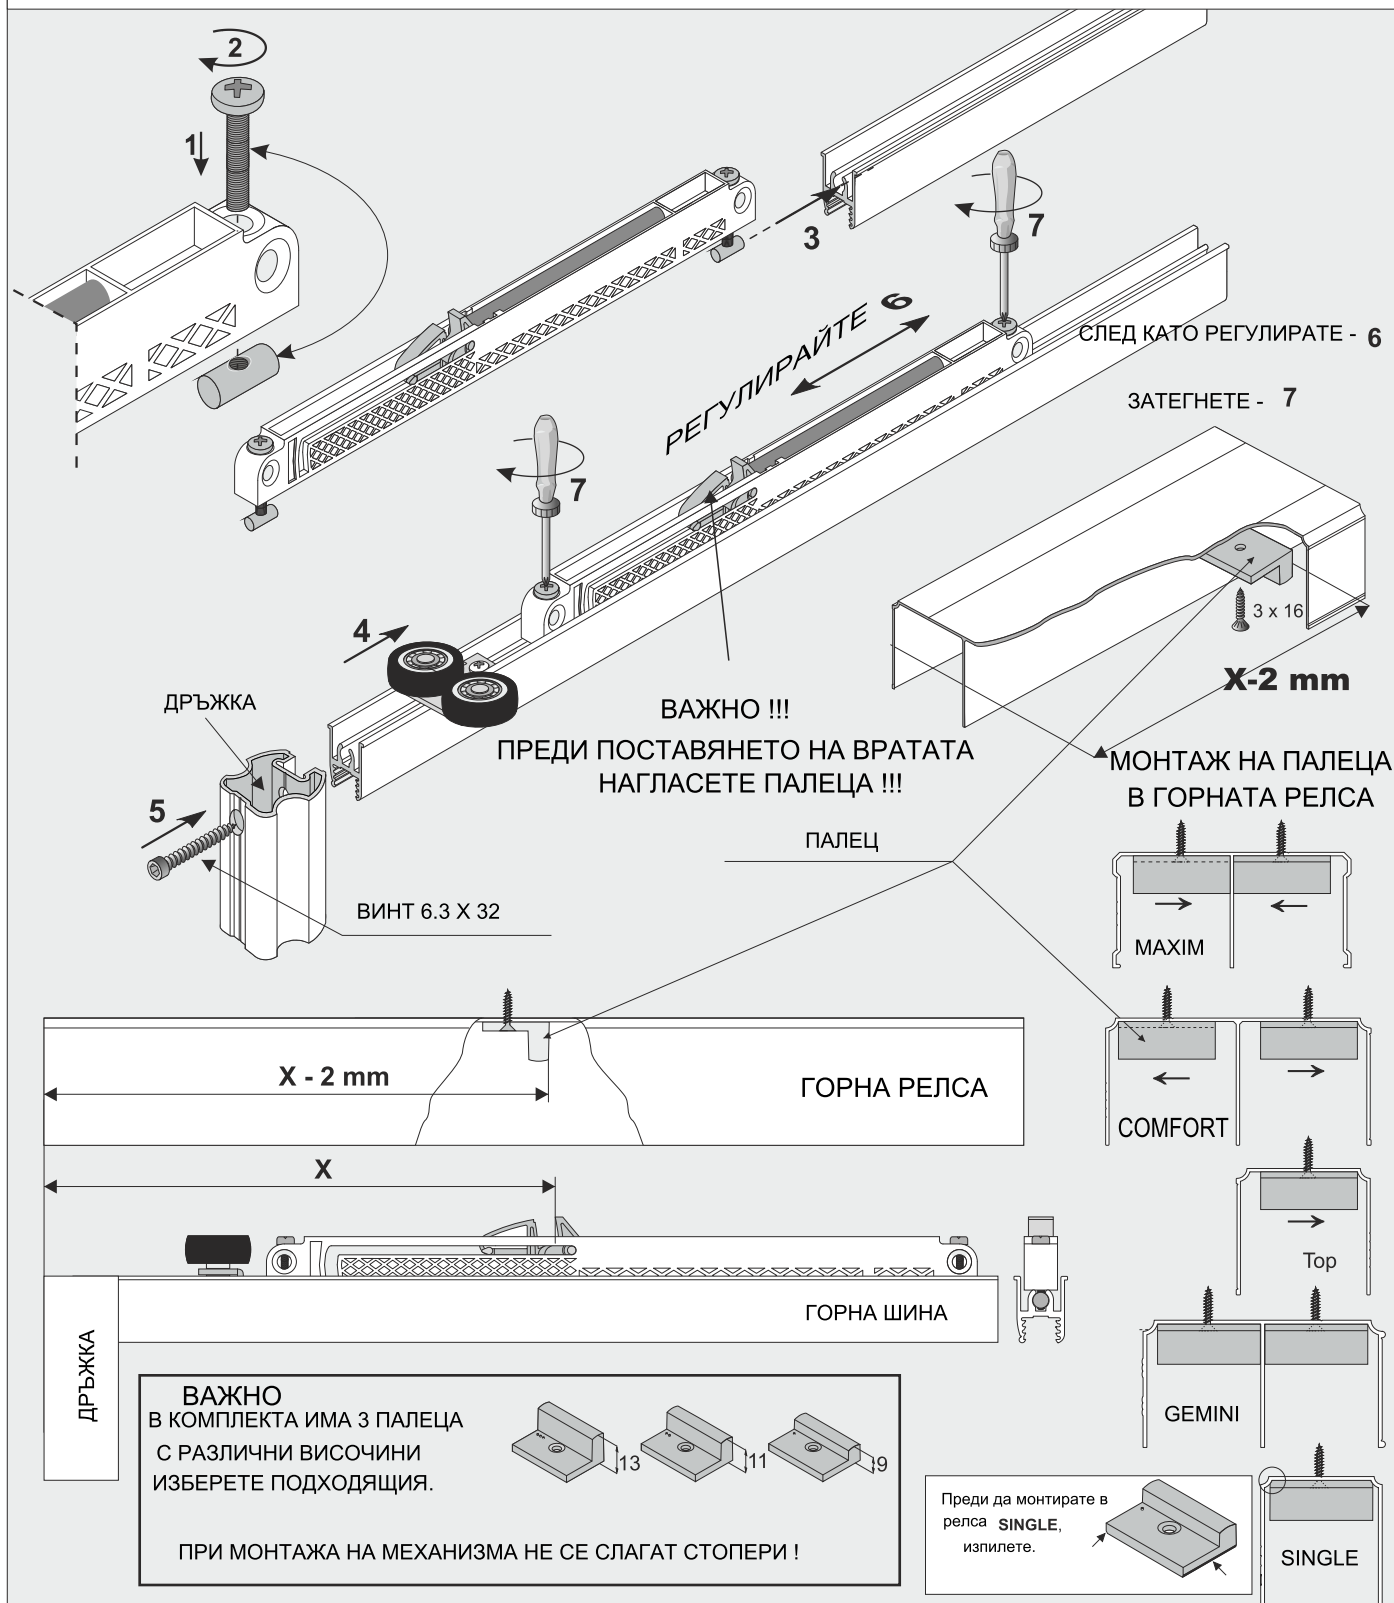

НАЧИН НА МОНТАЖ НА СИСТЕМИТЕ:

GEMINI 4, GEMINI 10, COMFORT 10, MAXIM 18 Frame, SINGLE 10, TOP 10, TOP 18

**GEMINI 4, GEMINI 10, COMFORT 10,
SINGLE 10, TOP 10**

ВИСОЧИНА НА ВРАТА

$h = H - 40 \text{ mm}$

MAXIM 18 Frame, TOP 18

ВИСОЧИНА НА ВРАТА

$h = H - 38 \text{ mm}$

ЕЛЕМЕНТИ

МЕХАНИЗЪМ ЗА ПЛАВНО ЗАТВАРЯНЕ **Sevromatic MINI SV-40 (40 kg) i**

ПОТРОНЧЕ - 4 szt.
ВИНТ 3 X 20 - 4 szt.
ВИНТ 3 X 16 - 2 szt.

ВИНТ 3.5 X 40 - 4 szt.

НАЧИН НА МОНТАЖ НА СИСТЕМИТЕ:
GEMINI 18, COMORT 18, MAXIM 18 Board

GEMINI 18, COMFORT 18,	ВИСОЧИНА НА ВРАТА	$h = H - 42 \text{ mm}$
MAXIM 18 Board	ВИСОЧИНА НА ВРАТА	$h = H - 40 \text{ mm}$