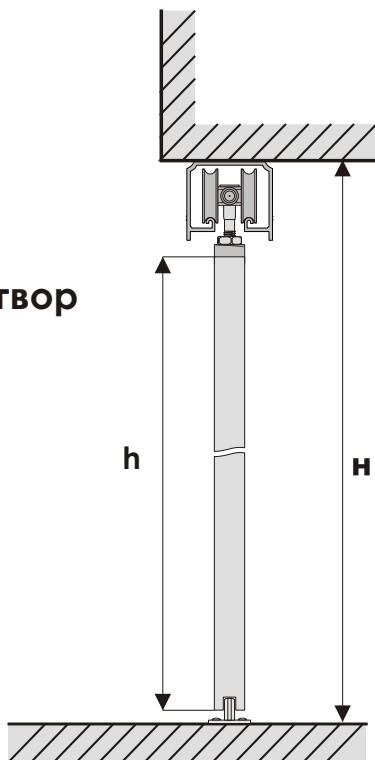

ЕЛЕМЕНТИ

Дължини:
1,2 m, 1,8 m, 3,0 m, 3,6 m.

1. $h=H-70$ mm.

h -Височина на врата
 H -Височина светъл отвор

2. $h=H-70$ mm.

ПОСТАВЕТЕ КОЛИЧКИТЕ ПРЕДИ
ДА МОНТИРАТЕ ГОРНАТА РЕЛСА.