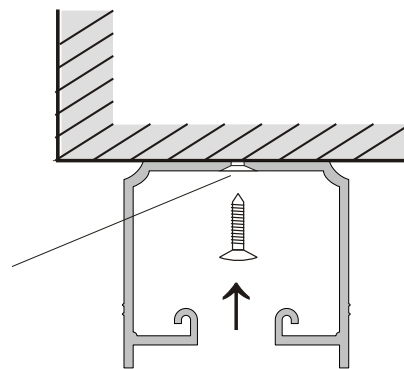

ЕЛЕМЕНТИ

Дължини:
1,2 m, 1,8 m, 3,0 m, 3,6 m.

1. $h=H-70$ mm.

h -Височина на врата
 H -Височина светъл отвор

2. $h=H-70$ mm.

ПОСТАВЕТЕ КОЛИЧКИТЕ ПРЕДИ
ДА МОНТИРАТЕ ГОРНАТА РЕЛСА.