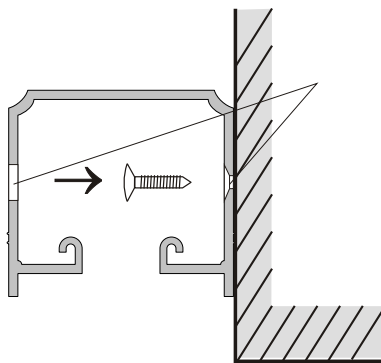

ЕЛЕМЕНТИ

Дължини:
1,2 m, 1,8 m, 3,0 m, 3,6 m.

1. $h=H-70$ mm.

h -Височина на врата
 H -Височина светъл отвор

2. $h=H-70$ mm.

ПОСТАВЕТЕ КОЛИЧКИТЕ ПРЕДИ
ДА МОНТИРАТЕ ГОРНАТА РЕЛСА.