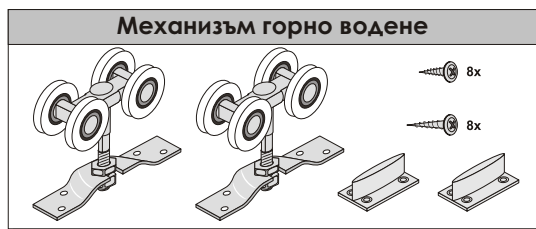

ЕЛЕМЕНТИ

Дължини:
1,2 m, 1,8 m, 3,0 m, 3,6 m.

1. $h=H-70$ mm.

h -Височина на врата
 H -Височина светъл отвор

2. $h=H-70$ mm.

ПОСТАВЕТЕ КОЛИЧКИТЕ ПРЕДИ
ДА МОНТИРАТЕ ГОРНАТА РЕЛСА.