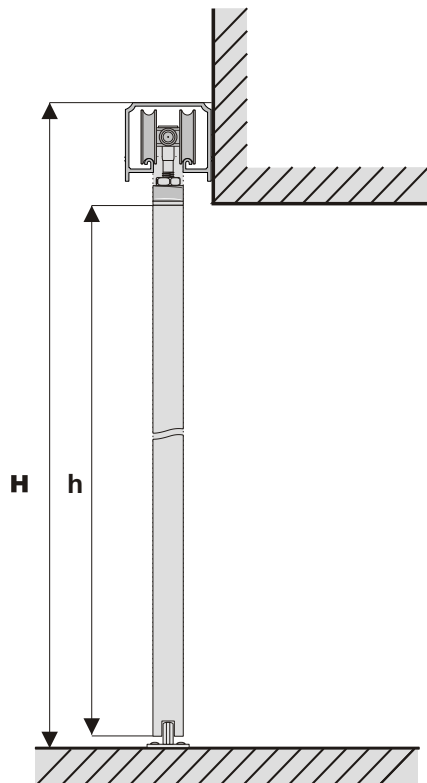

ЕЛЕМЕНТИ

Дължини:
1,2 m, 1,8 m, 3,0 m, 3,6 m.

1. $h=H-70$ mm.

h -Височина на врата
 H -Височина светъл отвор

2. $h=H-70$ mm.

ПОСТАВЕТЕ КОЛИЧКИТЕ ПРЕДИ
ДА МОНТИРАТЕ ГОРНАТА РЕЛСА.