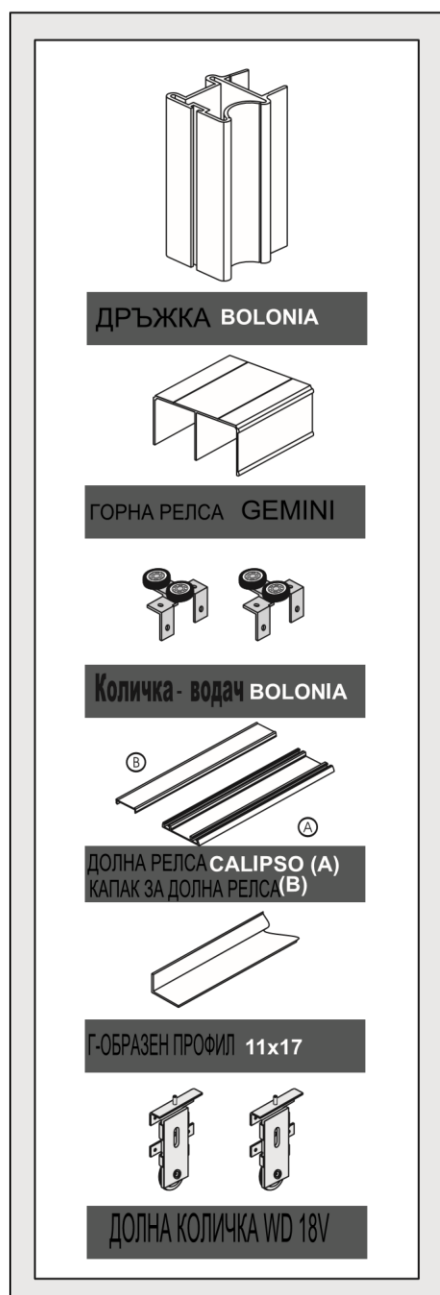

18 mm

BOLONIA - ПЛЪЗГАЩИ СЕ ВРАТИ

ЦВЕТОВА ГАМА ПРОФИЛИ:

СРЕБРИСТИ
ШАМПАНСКО
ЗЛАТИСТИ

ЕЛЕМЕНТИ:

ВИСОЧИНА НА ВРАТА	- h	$h = H - 42 \text{ mm}$
ВИСОЧИНА НА ПЛОСКОСТ	- hp	$hp = h - 2 \text{ mm}$
ШИРИНА НА ВРАТА	- d	$d = (D - 3\text{mm} + Z) / N$
ШИРИНА НА ПЛОСКОСТ	- dp	$dp = d - 50 \text{ mm}$
ДЪЛЖИНА НА Г-ОБРАЗЕН ПРОФИЛ	- dk	$dk = d - 72 \text{ mm}$

БРОЙ ВРАТИ	- N	2	3	4
ПРЕЗАСТЪПВАНЕ	- Z	36 mm	72 mm	108 mm

МОНТАЖНИ ПОЯСНЕНИЯ

11 x 17 mm
Г - ОБРАЗЕН ПРОФИЛ

МОНТАЖ

МОНТАЖ НА ГОРНА КОЛИЧКА

Фрезирание на гнездото

МОНТАЖ НА ДОЛНА КОЛИЧКА

ВНИМАНИЕ!
При монтирането на статичните части е много важно остъ L да е успоредна на остъ K (L || K)