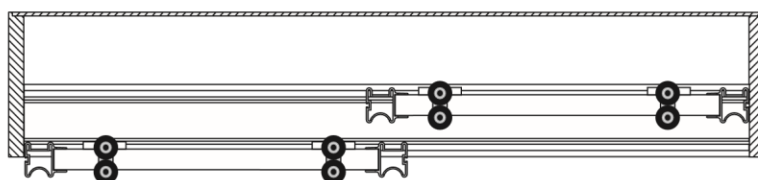

18 mm

BOLONIA - ПЛЪЗГАЩИ СЕ ВРАТИ

ЦВЕТОВА ГАМА ПРОФИЛИ:

СРЕБРИСТИ
ШАМПАНСКО
ЗЛАТИСТИ

ЕЛЕМЕНТИ:

ВИСОЧИНА НА ВРАТА	- h	$h = H - 42 \text{ mm}$
ВИСОЧИНА НА ПЛОСКОСТ	- hp	$hp = h - 2 \text{ mm}$
ШИРИНА НА ВРАТА	- d	$d = (D - 3\text{mm} + Z) / N$
ШИРИНА НА ПЛОСКОСТ	- dp	$dp = d - 50 \text{ mm}$
ДЪЛЖИНА НА Г-ОБРАЗЕН ПРОФИЛ	- dk	$dk = d - 72 \text{ mm}$

БРОЙ ВРАТИ	- N	2	3	4
ПРЕЗАСТЪПВАНЕ	- Z	36 mm	72 mm	108 mm

МОНТАЖНИ ПОЯСНЕНИЯ

11 x 17 mm
Г - ОБРАЗЕН ПРОФИЛ

МОНТАЖ

МОНТАЖ НА ГОРНА КОЛИЧКА

Фрезирание на гнездото

МОНТАЖ НА ДОЛНА КОЛИЧКА

ВНИМАНИЕ!
При монтирането на статичните части е много важно остъ L да е успоредна на остъ K (L || K)