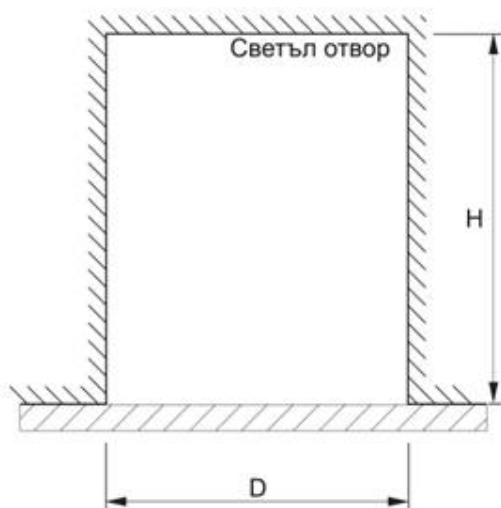

18 mm

BOLONIA - ПЛЪЗГАЩИ СЕ ВРАТИ

ЦВЕТОВА ГАМА ПРОФИЛИ:

СРЕБРИСТИ
ШАМПАНСКО
ЗЛАТИСТИ

ЕЛЕМЕНТИ:

ВИСОЧИНА НА ВРАТА	- h	$h = H - 42 \text{ mm}$
ВИСОЧИНА НА ПЛОСКОСТ	- hp	$hp = h - 2 \text{ mm}$
ШИРИНА НА ВРАТА	- d	$d = (D - 3\text{mm} + Z) / N$
ШИРИНА НА ПЛОСКОСТ	- dp	$dp = d - 50 \text{ mm}$
ДЪЛЖИНА НА Г-ОБРАЗЕН ПРОФИЛ	- dk	$dk = d - 72 \text{ mm}$

БРОЙ ВРАТИ	- N	2	3	4
ПРЕЗАСТЪПВАНЕ	- Z	36 mm	72 mm	108 mm

МОНТАЖНИ ПОЯСНЕНИЯ

11 x 17 mm
Г - ОБРАЗЕН ПРОФИЛ

МОНТАЖ

МОНТАЖ НА ГОРНА КОЛИЧКА

Фрезирание на гнездото

МОНТАЖ НА ДОЛНА КОЛИЧКА

ВНИМАНИЕ!
При монтирането на статичните части е много важно остъ L да е успоредна на остъ K (L || K)