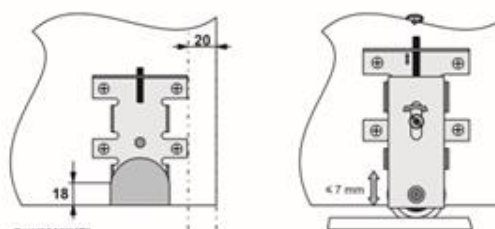

18 mm

BOLONIA - ПЛЪЗГАЩИ СЕ ВРАТИ

ЦВЕТОВА ГАМА ПРОФИЛИ:

СРЕБРИСТИ
ШАМПАНСКО
ЗЛАТИСТИ

ЕЛЕМЕНТИ:

ВИСОЧИНА НА ВРАТА	- h	$h = H - 42 \text{ mm}$
ВИСОЧИНА НА ПЛОСКОСТ	- hp	$hp = h - 2 \text{ mm}$
ШИРИНА НА ВРАТА	- d	$d = (D - 3\text{mm} + Z) / N$
ШИРИНА НА ПЛОСКОСТ	- dp	$dp = d - 50 \text{ mm}$
ДЪЛЖИНА НА Г-ОБРАЗЕН ПРОФИЛ	- dk	$dk = d - 72 \text{ mm}$

БРОЙ ВРАТИ	- N	2	3	4
ПРЕЗАСТЪПВАНЕ	- Z	36 mm	72 mm	108 mm

МОНТАЖНИ ПОЯСНЕНИЯ

11 x 17 mm
Г - ОБРАЗЕН ПРОФИЛ

МОНТАЖ

МОНТАЖ НА ГОРНА КОЛИЧКА

Фрезирание на гнездото

МОНТАЖ НА ДОЛНА КОЛИЧКА

ВНИМАНИЕ!
При монтирането на статичните части е много важно остъ L да е успоредна на остъ K (L || K)

ПРЕДУПРЕЖДЕНИЕ Фирма VESKONI не носи отговорност в случай на изкривявания на профили и врати причинени от некачествени плоскостти или съхранявани в помещения неотговарящи на условията за влажност

СИСТЕМА ЗА ПЛЪЗГАЩИ СЕ ВРАТИ ЛПДЧ 18 MM.