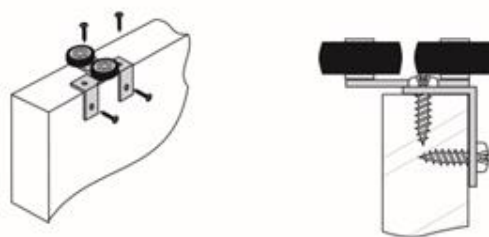

18 mm

BOLONIA - ПЛЪЗГАЩИ СЕ ВРАТИ

ЦВЕТОВА ГАМА ПРОФИЛИ:

СРЕБРИСТИ
ШАМПАНСКО
ЗЛАТИСТИ

ЕЛЕМЕНТИ:

ВИСОЧИНА НА ВРАТА	- h	$h = H - 42 \text{ mm}$
ВИСОЧИНА НА ПЛОСКОСТ	- hp	$hp = h - 2 \text{ mm}$
ШИРИНА НА ВРАТА	- d	$d = (D - 3\text{mm} + Z) / N$
ШИРИНА НА ПЛОСКОСТ	- dp	$dp = d - 50 \text{ mm}$
ДЪЛЖИНА НА Г-ОБРАЗЕН ПРОФИЛ	- dk	$dk = d - 72 \text{ mm}$

БРОЙ ВРАТИ	- N	2	3	4
ПРЕЗАСТЪПВАНЕ	- Z	36 mm	72 mm	108 mm

МОНТАЖНИ ПОЯСНЕНИЯ

11 x 17 mm
Г - ОБРАЗЕН ПРОФИЛ

МОНТАЖ

МОНТАЖ НА ГОРНА КОЛИЧКА

Фрезирание на гнездото

МОНТАЖ НА ДОЛНА КОЛИЧКА

ВНИМАНИЕ!
При монтирането на статичните части е много важно остъ L да е успоредна на остъ K (L || K)

ПРЕДУПРЕЖДЕНИЕ Фирма VESKONI не носи отговорност в случай на изкривявания на профили и врати причинени от некачествени плоскостти или съхранявани в помещения неотговарящи на условията за влажност

СИСТЕМА ЗА ПЛЪЗГАЩИ СЕ ВРАТИ ЛПДЧ 18 MM.