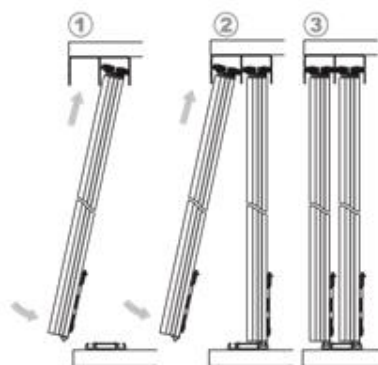

18 mm

BOLONIA - ПЛЪЗГАЩИ СЕ ВРАТИ

ЦВЕТОВА ГАМА ПРОФИЛИ:

СРЕБРИСТИ
ШАМПАНСКО
ЗЛАТИСТИ

ЕЛЕМЕНТИ:

ВИСОЧИНА НА ВРАТА	- h	$h = H - 42 \text{ mm}$
ВИСОЧИНА НА ПЛОСКОСТ	- hp	$hp = h - 2 \text{ mm}$
ШИРИНА НА ВРАТА	- d	$d = (D - 3\text{mm} + Z) / N$
ШИРИНА НА ПЛОСКОСТ	- dp	$dp = d - 50 \text{ mm}$
ДЪЛЖИНА НА Г-ОБРАЗЕН ПРОФИЛ	- dk	$dk = d - 72 \text{ mm}$

БРОЙ ВРАТИ	- N	2	3	4
ПРЕЗАСТЪПВАНЕ	- Z	36 mm	72 mm	108 mm

МОНТАЖНИ ПОЯСНЕНИЯ

11 x 17 mm
Г - ОБРАЗЕН ПРОФИЛ

МОНТАЖ

МОНТАЖ НА ГОРНА КОЛИЧКА

Фрезирание на гнездото

МОНТАЖ НА ДОЛНА КОЛИЧКА

ВНИМАНИЕ!
При монтирането на статичните части е много важно остъ L да е успоредна на остъ K (L || K)