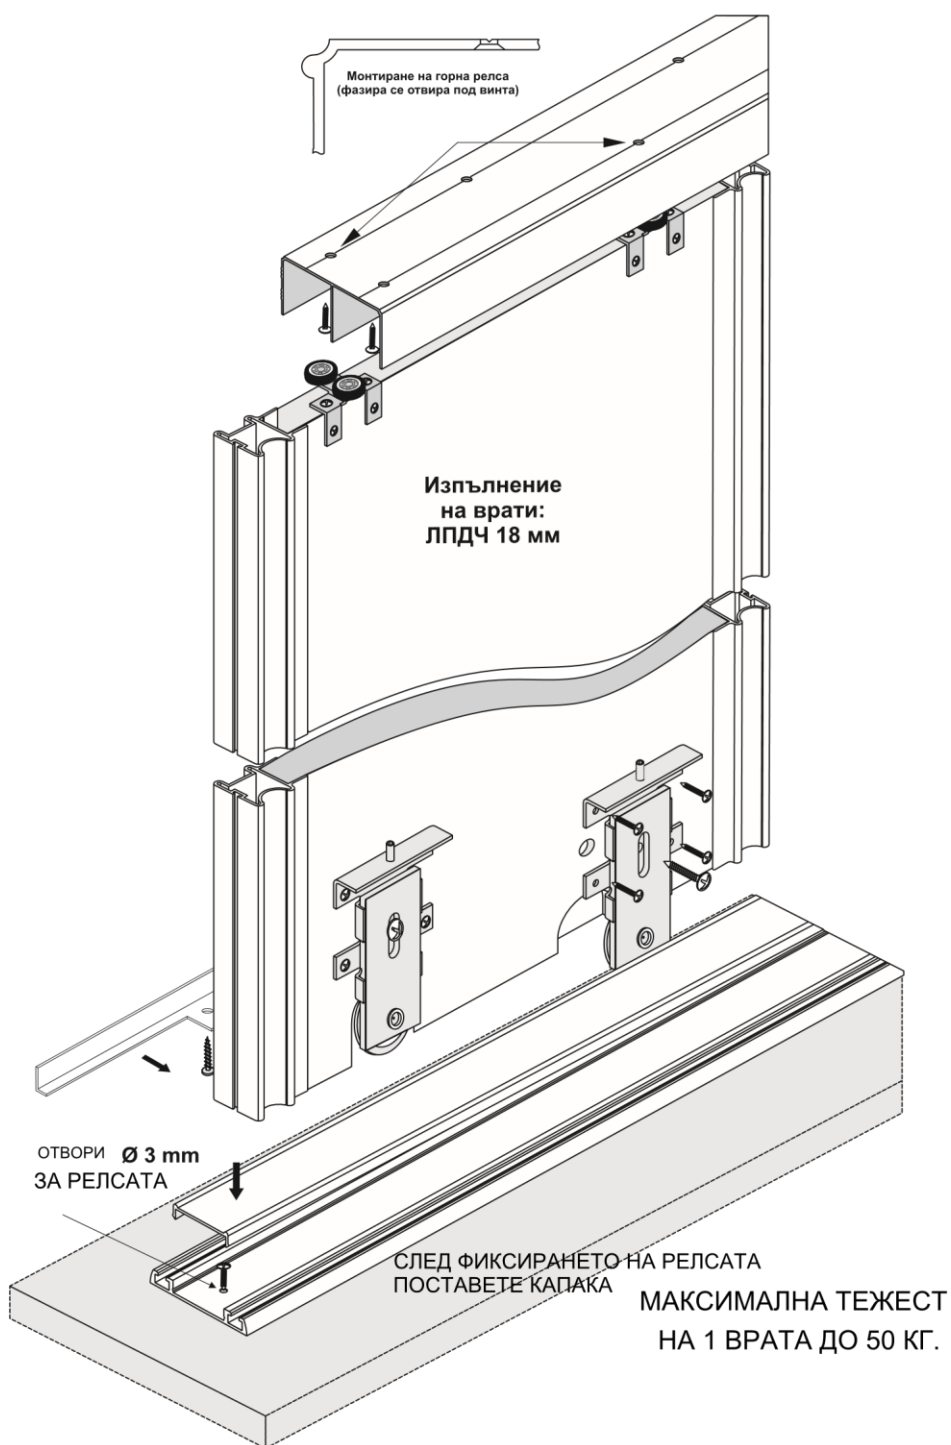

18 mm

BOLONIA - ПЛЪЗГАЩИ СЕ ВРАТИ

ЦВЕТОВА ГАМА ПРОФИЛИ:

СРЕБРИСТИ
ШАМПАНСКО
ЗЛАТИСТИ

ЕЛЕМЕНТИ:

ВИСОЧИНА НА ВРАТА	- h	$h = H - 42 \text{ mm}$
ВИСОЧИНА НА ПЛОСКОСТ	- hp	$hp = h - 2 \text{ mm}$
ШИРИНА НА ВРАТА	- d	$d = (D - 3\text{mm} + Z) / N$
ШИРИНА НА ПЛОСКОСТ	- dp	$dp = d - 50 \text{ mm}$
ДЪЛЖИНА НА Г-ОБРАЗЕН ПРОФИЛ	- dk	$dk = d - 72 \text{ mm}$

БРОЙ ВРАТИ	- N	2	3	4
ПРЕЗАСТЪПВАНЕ	- Z	36 mm	72 mm	108 mm

МОНТАЖНИ ПОЯСНЕНИЯ

11 x 17 mm
Г - ОБРАЗЕН ПРОФИЛ

МОНТАЖ

МОНТАЖ НА ГОРНА КОЛИЧКА

Фрезирание на гнездото

МОНТАЖ НА ДОЛНА КОЛИЧКА

ВНИМАНИЕ!
При монтирането на статичните части е много важно остъ L да е успоредна на остъ K (L || K)