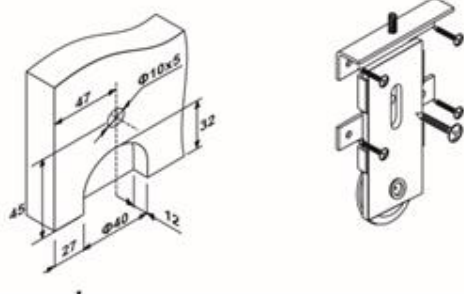

18 mm

BOLONIA - ПЛЪЗГАЩИ СЕ ВРАТИ

ЦВЕТОВА ГАМА ПРОФИЛИ:

СРЕБРИСТИ
ШАМПАНСКО
ЗЛАТИСТИ

ЕЛЕМЕНТИ:

ВИСОЧИНА НА ВРАТА	- h	$h = H - 42 \text{ mm}$
ВИСОЧИНА НА ПЛОСКОСТ	- hp	$hp = h - 2 \text{ mm}$
ШИРИНА НА ВРАТА	- d	$d = (D - 3\text{mm} + Z) / N$
ШИРИНА НА ПЛОСКОСТ	- dp	$dp = d - 50 \text{ mm}$
ДЪЛЖИНА НА Г-ОБРАЗЕН ПРОФИЛ	- dk	$dk = d - 72 \text{ mm}$

БРОЙ ВРАТИ	- N	2	3	4
ПРЕЗАСТЪПВАНЕ	- Z	36 mm	72 mm	108 mm

МОНТАЖНИ ПОЯСНЕНИЯ

11 x 17 mm
Г - ОБРАЗЕН ПРОФИЛ

МОНТАЖ

МОНТАЖ НА ГОРНА КОЛИЧКА

Фрезирание на гнездото

МОНТАЖ НА ДОЛНА КОЛИЧКА

ВНИМАНИЕ!
При монтирането на статичните части е много важно остъ L да е успоредна на остъ K (L || K)

ПРЕДУПРЕЖДЕНИЕ Фирма VESKONI не носи отговорност в случай на изкривявания на профили и врати причинени от некачествени плоскостти или съхранявани в помещения неотговарящи на условията за влажност

СИСТЕМА ЗА ПЛЪЗГАЩИ СЕ ВРАТИ ЛПДЧ 18 MM.