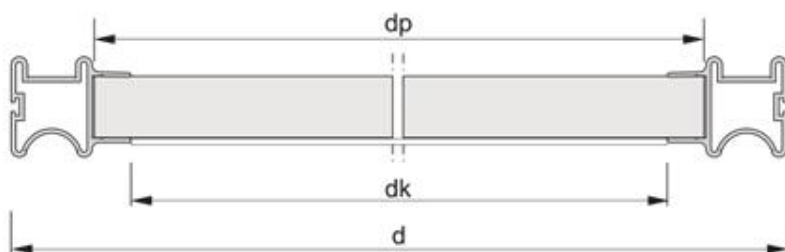

18 mm

BOLONIA - ПЛЪЗГАЩИ СЕ ВРАТИ

ЦВЕТОВА ГАМА ПРОФИЛИ:

СРЕБРИСТИ
ШАМПАНСКО
ЗЛАТИСТИ

ЕЛЕМЕНТИ:

ВИСОЧИНА НА ВРАТА	- h	$h = H - 42 \text{ mm}$
ВИСОЧИНА НА ПЛОСКОСТ	- hp	$hp = h - 2 \text{ mm}$
ШИРИНА НА ВРАТА	- d	$d = (D - 3\text{mm} + Z) / N$
ШИРИНА НА ПЛОСКОСТ	- dp	$dp = d - 50 \text{ mm}$
ДЪЛЖИНА НА Г-ОБРАЗЕН ПРОФИЛ	- dk	$dk = d - 72 \text{ mm}$

БРОЙ ВРАТИ	- N	2	3	4
ПРЕЗАСТЪПВАНЕ	- Z	36 mm	72 mm	108 mm

МОНТАЖНИ ПОЯСНЕНИЯ

11 x 17 mm
Г - ОБРАЗЕН ПРОФИЛ

МОНТАЖ

МОНТАЖ НА ГОРНА КОЛИЧКА

Фрезирание на гнездото

МОНТАЖ НА ДОЛНА КОЛИЧКА

ВНИМАНИЕ!
При монтирането на статичните части е много важно остъ L да е успоредна на остъ K (L || K)